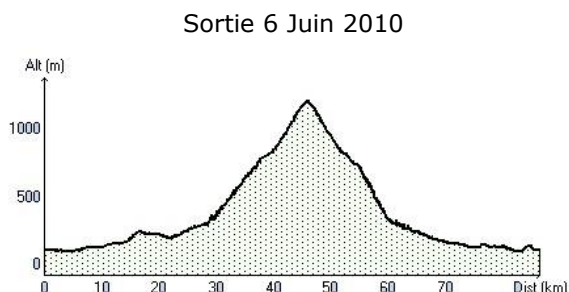

Sorties dominicales

Groupe 2

Mois de Juin 2010

7 heures 30

Départ du Dôme

6 juin 2010		13 juin 2010	
Carcassonne	33 km	Carcassonne	21 km
C. de Bezons		C. de Bezons	
Conques		Villalier	
La Combe de Sault		Bagnoles	
Villeneuve-Minervois		Villarzel	
Cabrespine		D335 puis D620	
Col de Pradelles		Caunes	
Pradelles		Citou	
Pic de Nore		Col de Salettes : 884 m	
Pradelles		D 920	
Les Jouys	Peyrefiche		
Mas Cabardes	Ferrals-les-Montagnes		
La Combe du Saut	Saint Benoit		
Conques	Félines		
C. de Bezons	Trausse		
Carcassonne	Peyriac		
	Laure		
	Trèbes		
	Carcassonne		
Kilométrage total :	90 km	Kilométrage total :	99 km
Dénivelé	1992 m	Dénivelé	1929 m

Profil

20 juin 2010		27 juin 2010	
Carcassonne	33 km	Carcassonne	17 km
C. de Bezons		Leuc	
Villegailhenc		Villefloure	
Aragon		Ladern	
Fraïsse		D 56	
Saint-Denis		Clermont	
Saissac		Caunette	
Arfons		Villardebelle	
Laprade		Missegre	
Fontiers		Col de L'Espinass 676 m	
Brousses	Veraza	60 km	
Aragon	D 70 D 118		
Pennautier	Alet		
Villemoustaussou	Limoux		
C. de Bezons	Pieusse		
Carcassonne	Pomas		
	Corneze		
	Carcassonne		
Kilométrage total :	96 km	Kilométrage total :	95 km
Dénivelé	1792 m	Dénivelé	1660 m