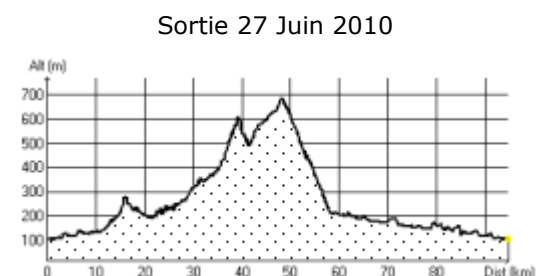

Profil

dim. 13 juin 2010
Souvenir Claude et Camille
Montlaur

Infos : pierre.crepe@cegetel.net

Sorties réservées aux membres du CTC licenciés