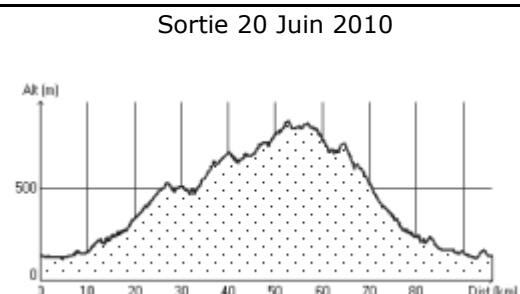

Profil

dim. 13 juin 2010
Souvenir Claude et Camille
Montlaur

Infos : pierre.crepe@cegetel.net

Sorties réservées aux membres du CTC licenciés