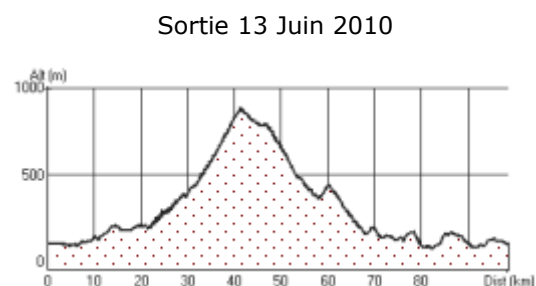

Sorties dominicales

Groupe 2

Mois de Juin 2010

7 heures 30

Départ du Dôme

6 juin 2010		13 juin 2010	
Carcassonne	33 km	Carcassonne	21 km
C. de Bezons		C. de Bezons	
Conques		Villalier	
La Combe de Sault		Bagnoles	
Villeneuve-Minervois		Villarzel	
Cabrespine		D335 puis D620	
Col de Pradelles		Caunes	
Pradelles		Citou	
Pic de Nore		Col de Salettes : 884 m	
Pradelles		D 920	
Les Jouys	Peyrefiche		
Mas Cabardes	Ferrals-les-Montagnes		
La Combe du Saut	Saint Benoit		
Conques	Félines		
C. de Bezons	Trausse		
Carcassonne	Peyriac		
	Laure		
	Trèbes		
	Carcassonne		
Kilométrage total :	90 km	Kilométrage total :	99 km
Dénivelé	1992 m	Dénivelé	1929 m

Profil

20 juin 2010		27 juin 2010	
Carcassonne	33 km	Carcassonne	17 km
C. de Bezons		Leuc	
Villegailhenc		Villefloure	
Aragon		Ladern	
Fraïsse		D 56	
Saint-Denis		Clermont	
Saissac		Caunette	
Arfons		Villardebelle	
Laprade		Missegre	
Fontiers		Col de L'Espinass 676 m	
Brousses	Veraza	60 km	
Aragon	D 70 D 118		
Pennautier	Alet		
Villemoustaussou	Limoux		
C. de Bezons	Pieusse		
Carcassonne	Pomas		
	Corneze		
	Carcassonne		
Kilométrage total :	96 km	Kilométrage total :	95 km
Dénivelé	1792 m	Dénivelé	1660 m