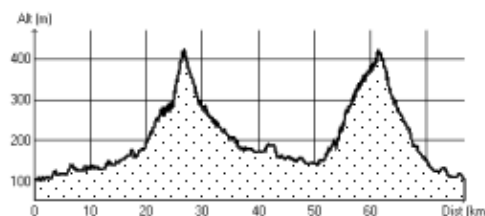

Profil

19 septembre 2010

26 septembre 2010