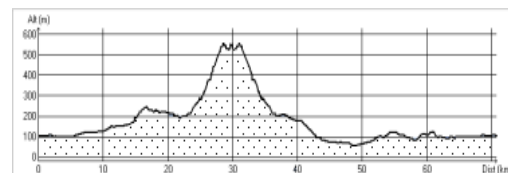

Sorties dominicales

Groupe 2

Mois de Septembre 2010

8 heures

Départ du Dôme

5 septembre 2010	
Carcassonne	
C. de Bezons	
Villegailhenc	
Aragon	
Brousses	
Saint-Denis	27 km
Saissac	
Prendre vers le Lampy sur 4 km	
A droite RF Plo du Poteau	37 km
2,3 km à droite RF Garrigues	
La Galaube	
Saint-Denis	51 km
Montoliou	
Pennautier	
Carcassonne	
Kilométrage total :	78 km
Dénivelé positif :	1380 m

12 septembre 2010	
Carcassonne	
C. de Bezons	
Conques	
La Combe du Saut	15 km
Villeneuve Min.	
Pujol de Bosc	30 km
Villeneuve Min.	
D 111 X D 620	
Laure	44 km
Aigues-Vives	
Trèbes	
Villedubert	
C. de Bezons	
Carcassonne	
Kilométrage total :	72 km
Dénivelé positif :	959 m

Profil

5 septembre 2010

12 septembre 2010

19 septembre 2010	
Carcassonne	
Couffoulens	
Leuc	
Verzeille	15 km
Saint-Hilaire	
Vilebazy	30 km
Buc	
Saint-Polycarpe	
Limoux	44 km
Pieusse	
Pomas	
la Malepère	
Lavalette	
Carcassonne	
Kilométrage total	77 km
Dénivelé positif :	1223 m