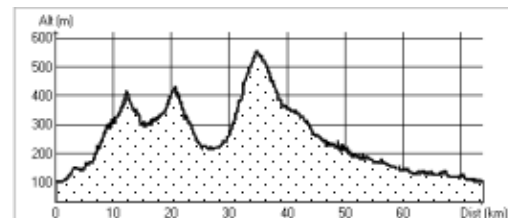

5 septembre 2010
La Ronde du Razès
Belvèze du Razès

12 septembre 2010
Le Cru Cabardès
Pennautier

26 septembre 2010
Randonnée Chapeliers
Espérasa